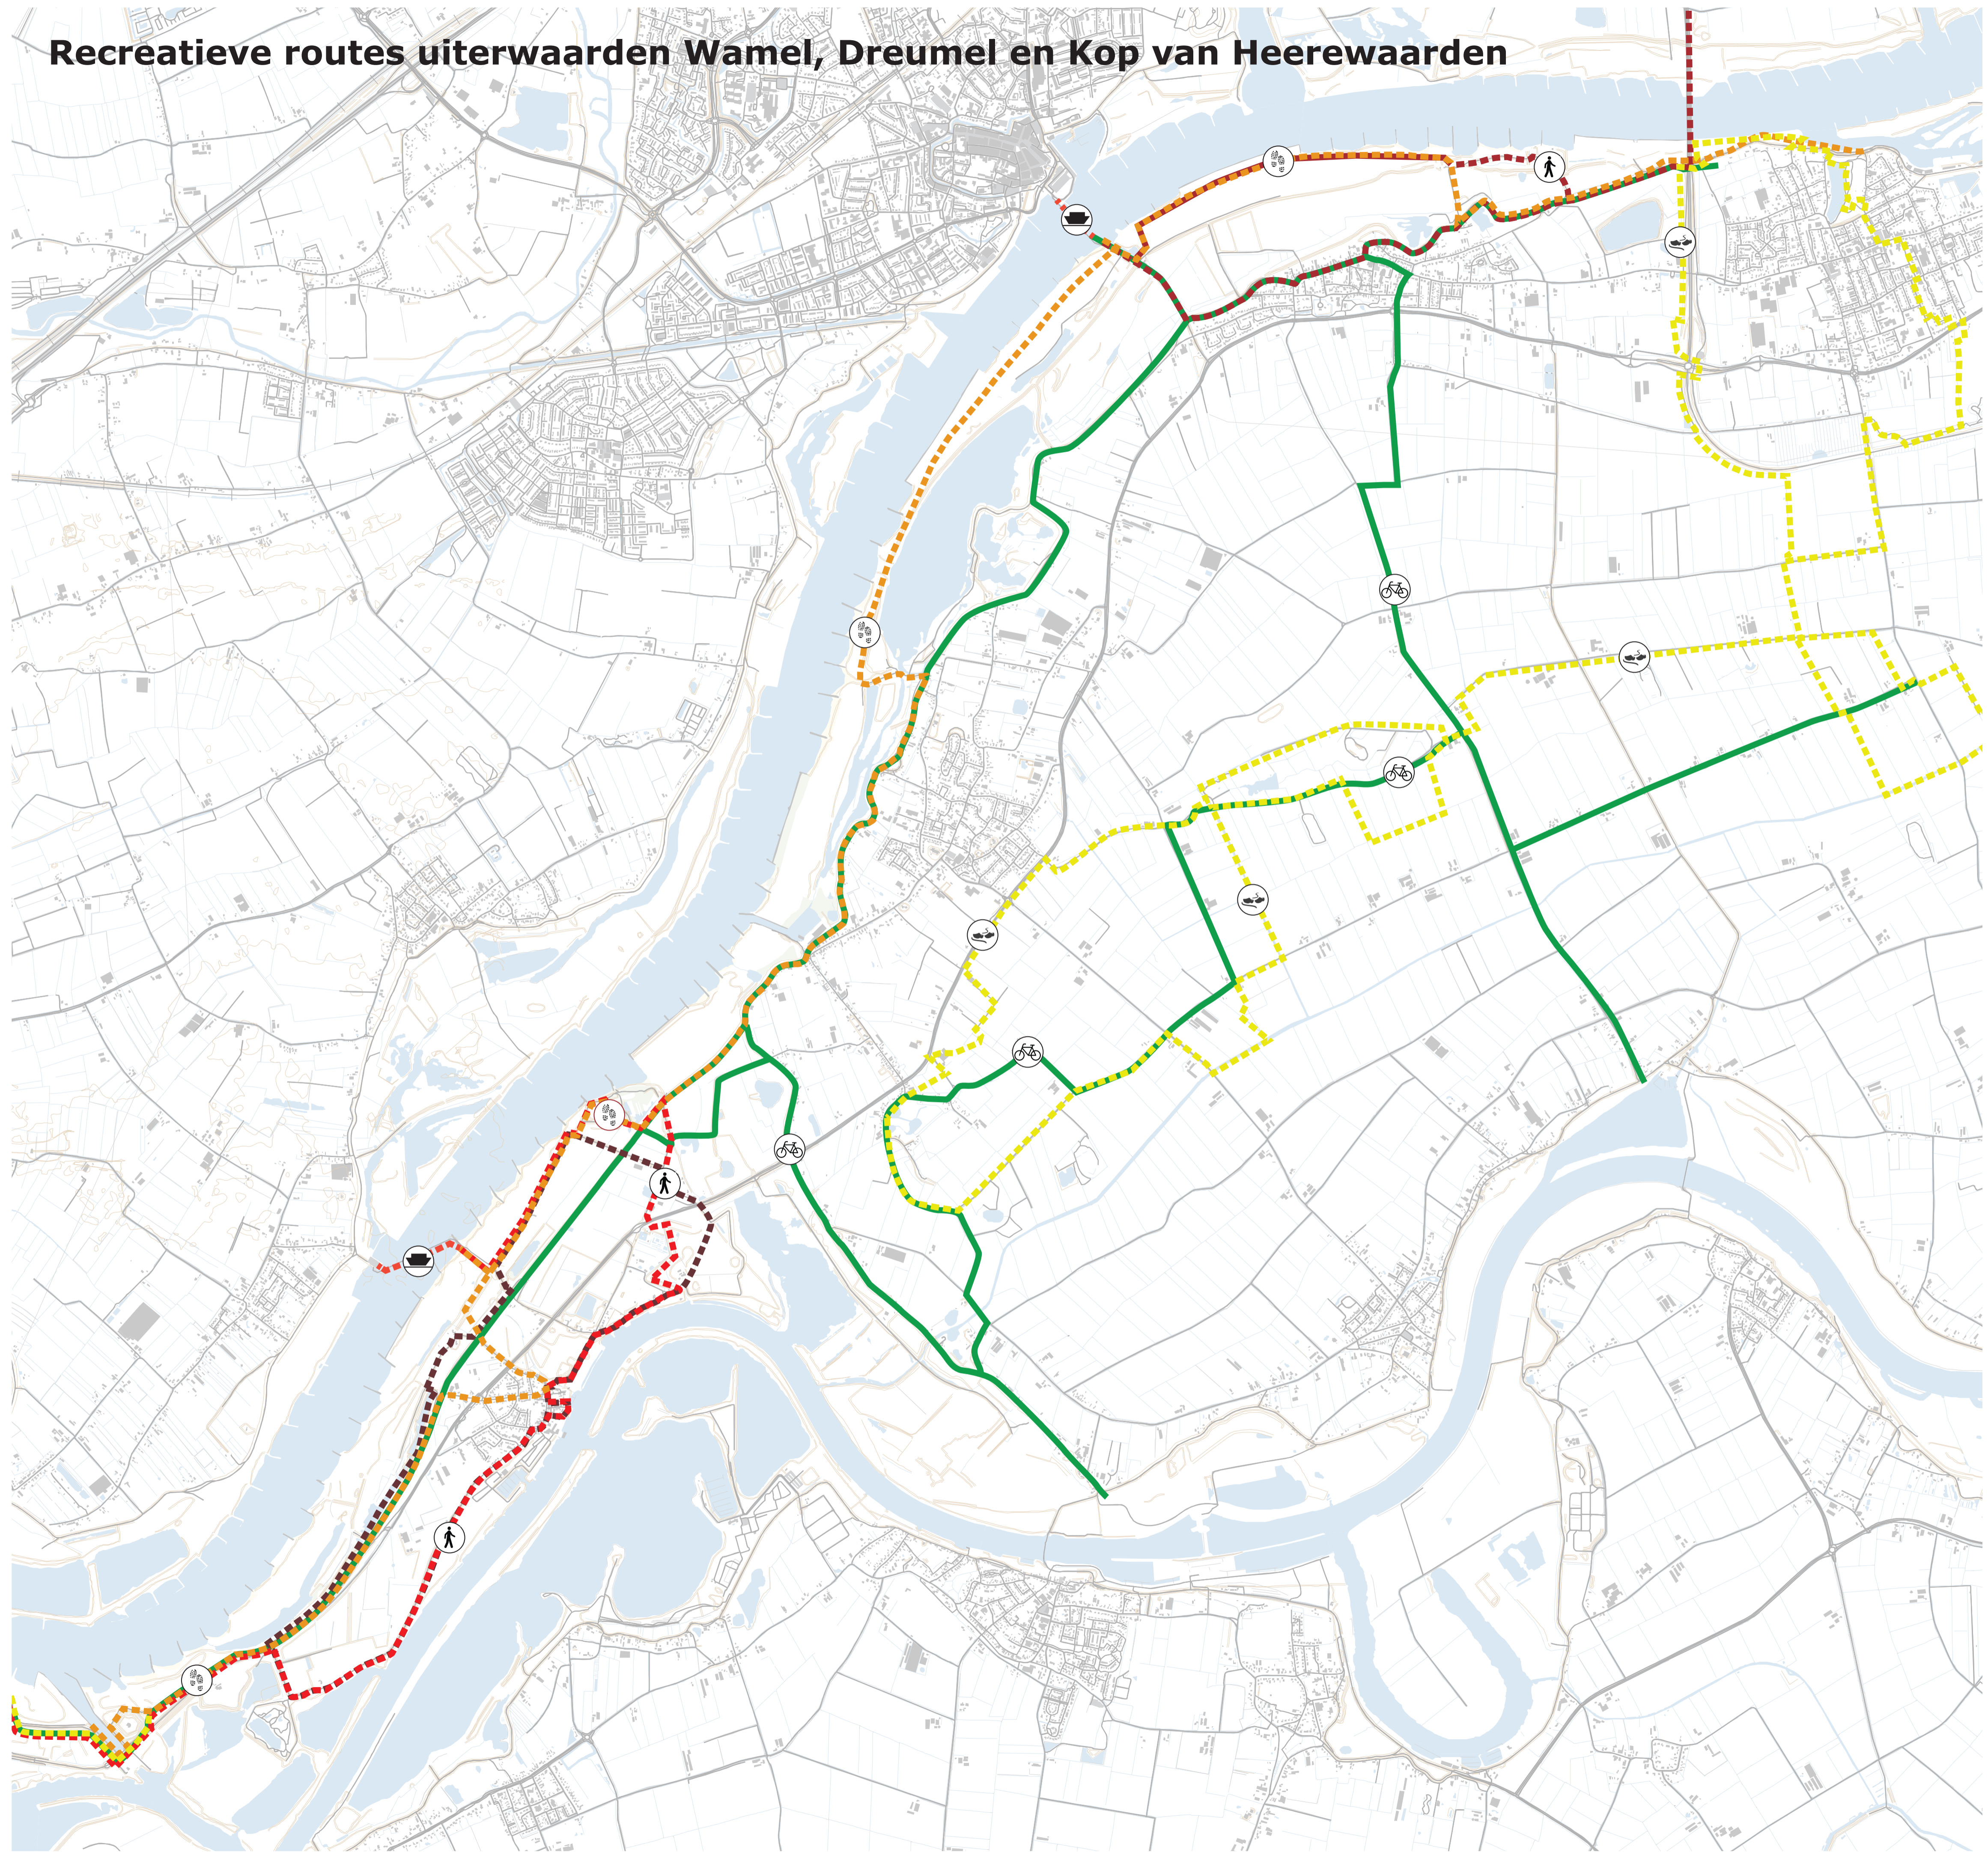

Recreatieve routes uiterwaarden Wamel, Dreumel en Kop van Heerewaarden

Recreatie

-  Fietsknooppunten
-  Struinp pad uiterwaarde
-  Klompenpaden
-  LAW4-Maarten van Rossumpad
-  LAW6-Grote rivierenpad
-  Rondje Heerewaarden
-  Pontjes

Uiterwaarden Wamel Dreumel Heerewaarden