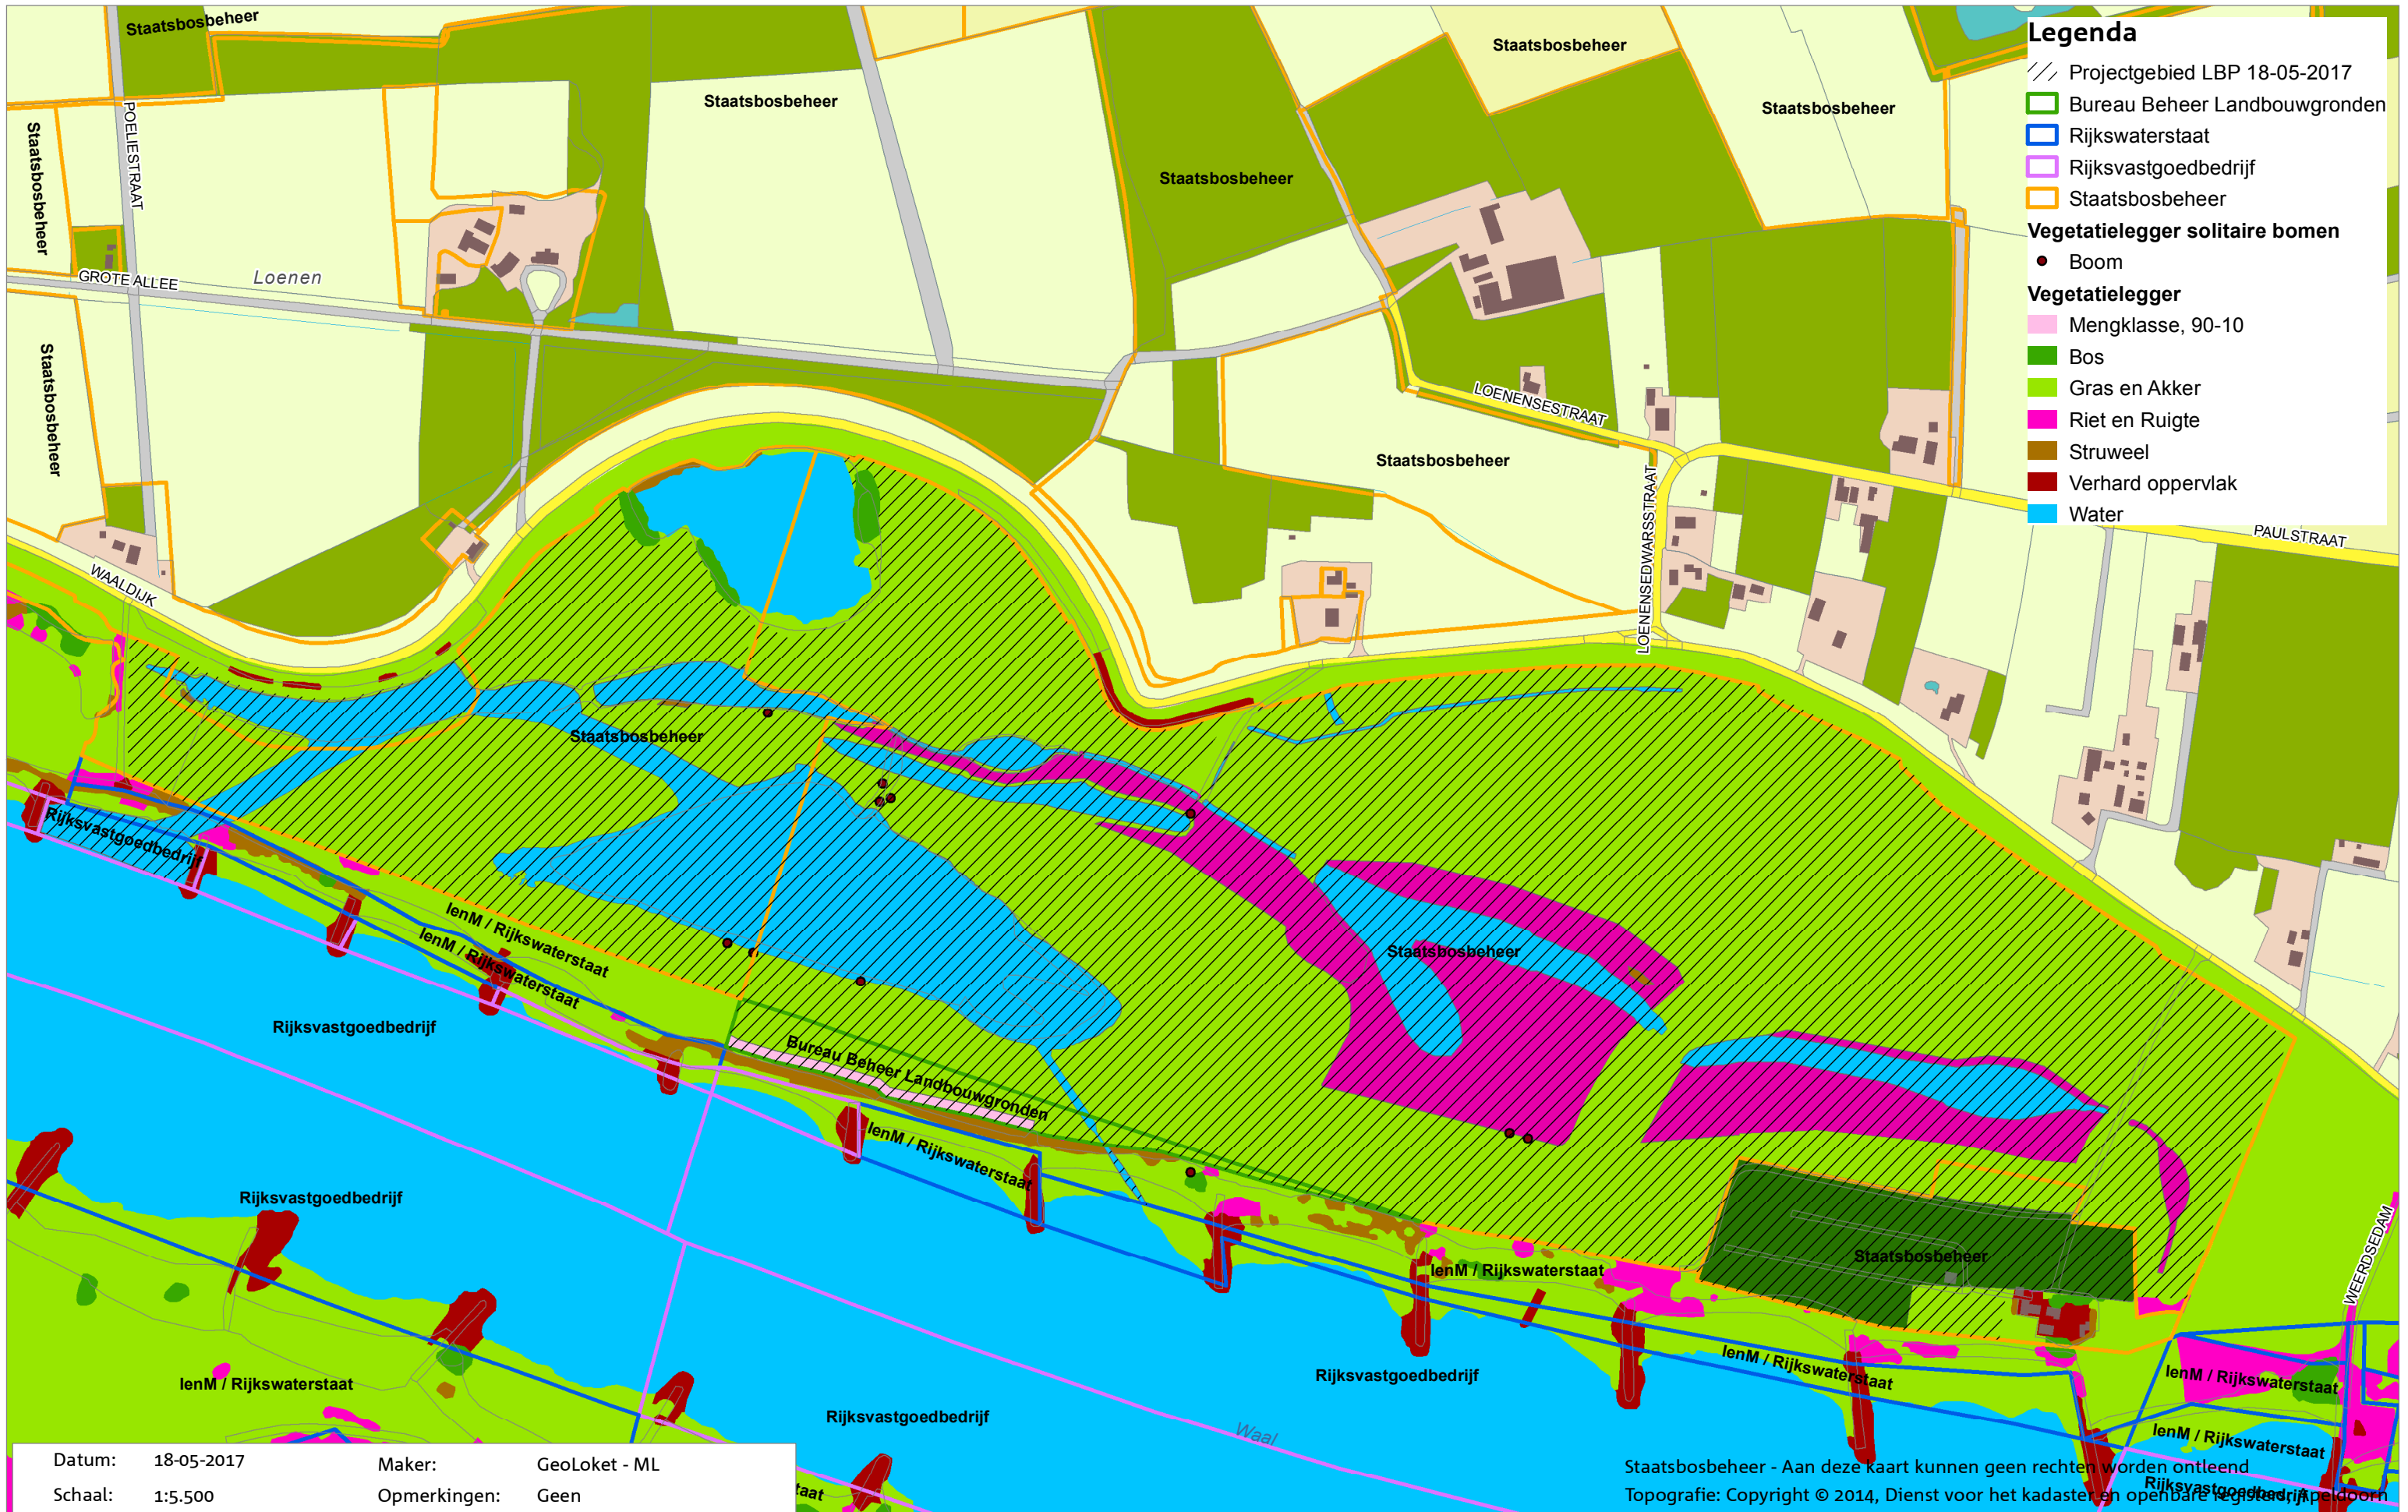

# Loenensche Buitenpolder

## Vegetatielegger (Streefwaardenkaart/interventiewaardenkaart)

Datum: 18-05-2017  
 Schaal: 1:5.500  
 Maker: GeoLoket - ML  
 Opmerkingen: Geen

Staatsbosbeheer - Aan deze kaart kunnen geen rechten worden ontleend  
 Topografie: Copyright © 2014, Dienst voor het kadaster en openbare registers