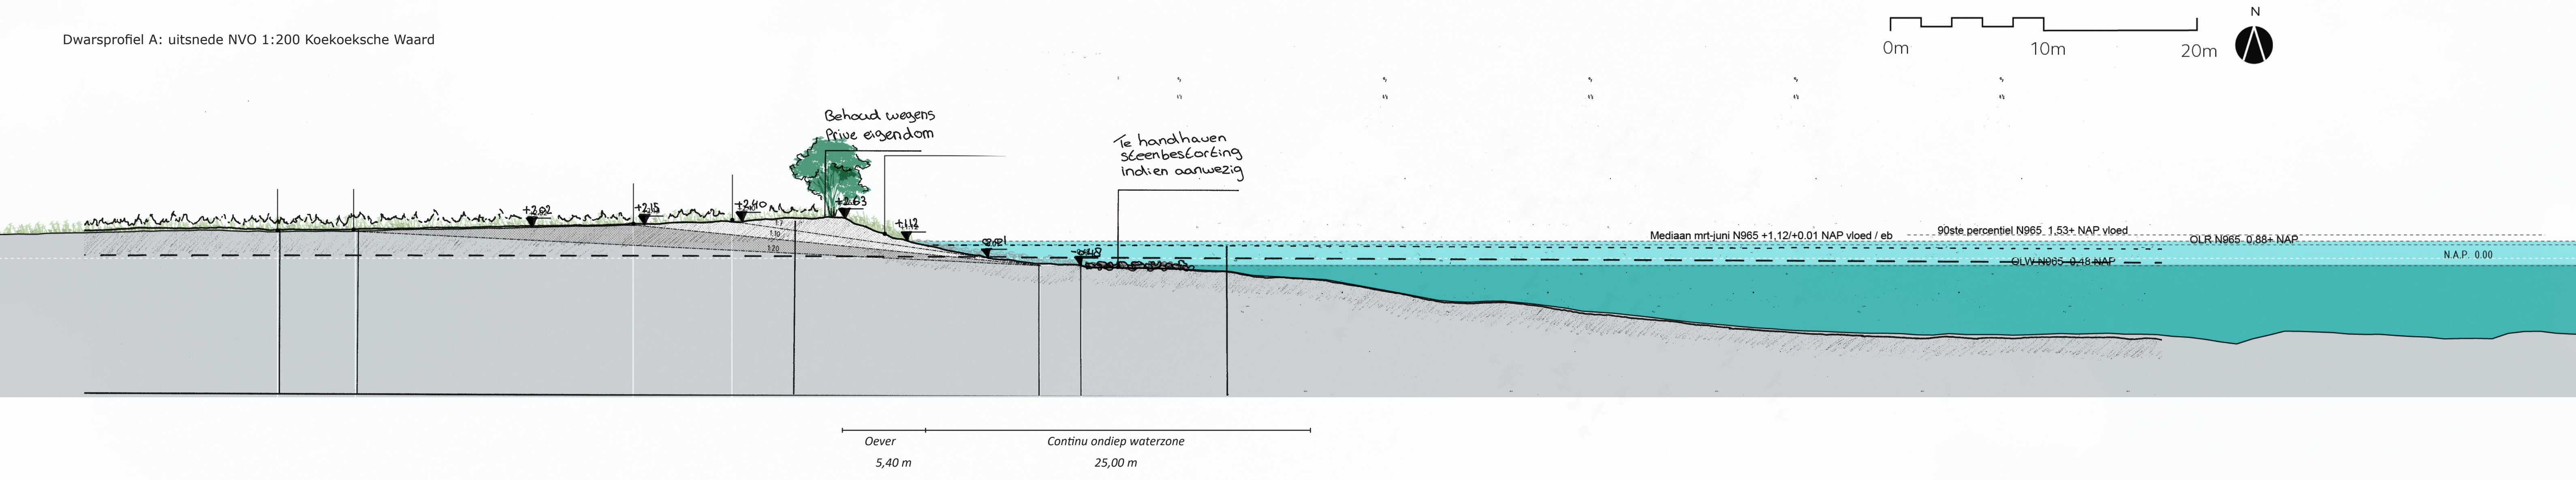

Kaderrichtlijn water Koekoeksche Waard

Ingrepen ten behoeve van de waterkwaliteit

Dwarsprofiel A: uitsnede NVO 1:200 Koekoeksche Waard

Dwarsprofiel B: uitsnede NVO 1:200 Koekoeksche Waard

Dwarsprofiel C: uitsnede NVO 1:200 Koekoeksche Waard

Scenario - Koekoeksche Waard

Kaderrichtlijn water

datum: 02 oktober 2023

schaal: 1:5.000

papierformaat: A1

status: schetsontwerp

0.3

versie: