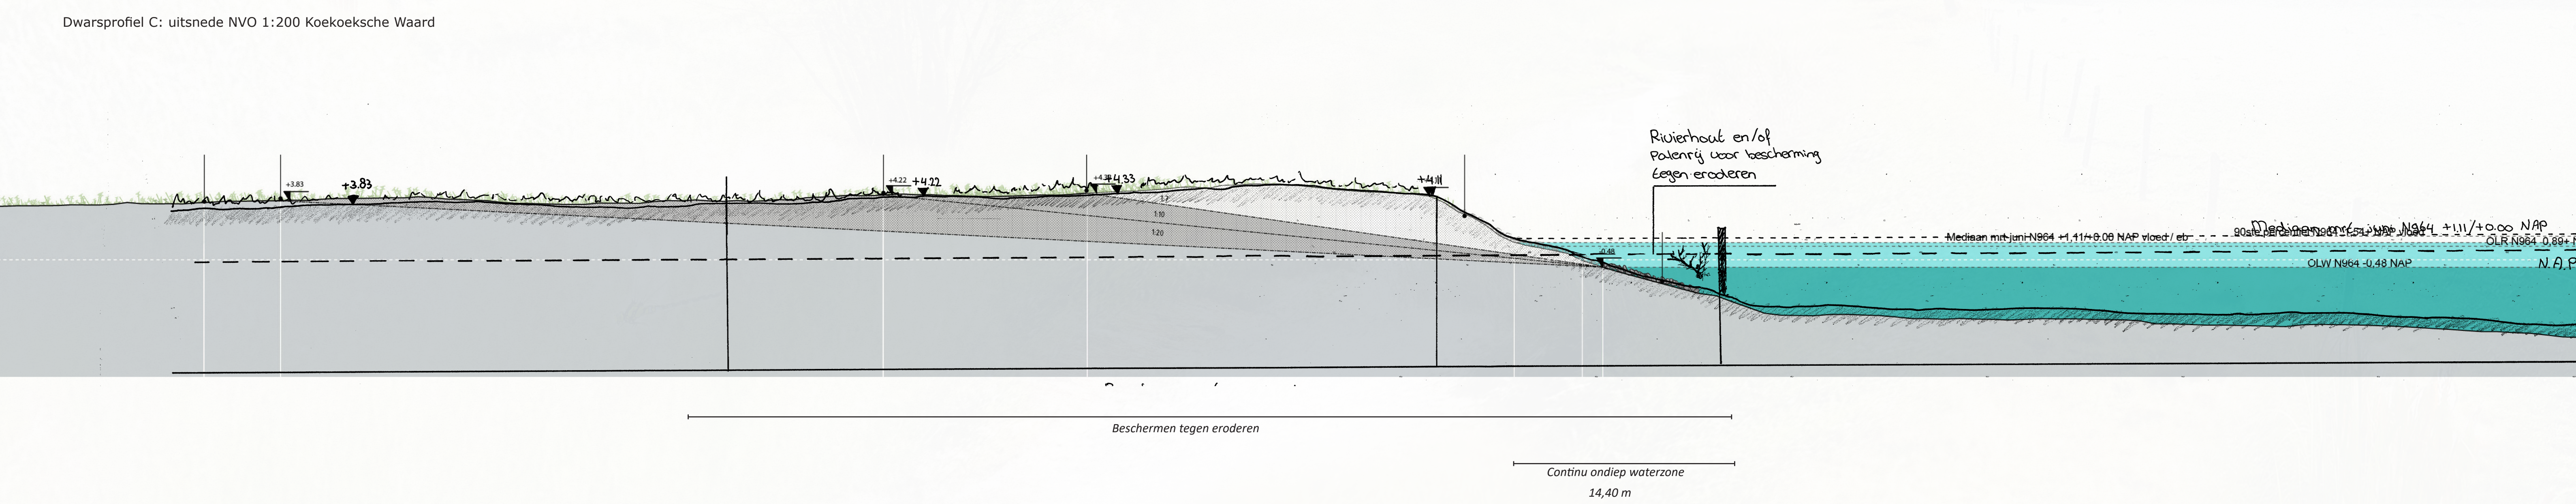

Kaderrichtlijn water Koekoeksche Waard

Ingrepen ten behoeve van de waterkwaliteit

Dwarsprofiel A: uitsnede NVO 1:200 Koekoeksche Waard

Dwarsprofiel B: uitsnede NVO 1:200 Koekoeksche Waard

Dwarsprofiel C: uitsnede NVO 1:200 Koekoeksche Waard

Scenario - Koekoeksche Waard

Kaderrichtlijn water

datum: 02 oktober 2023

schaal: 1:5.000

papierformaat: A1

status: schetsontwerp

0.3

versie: