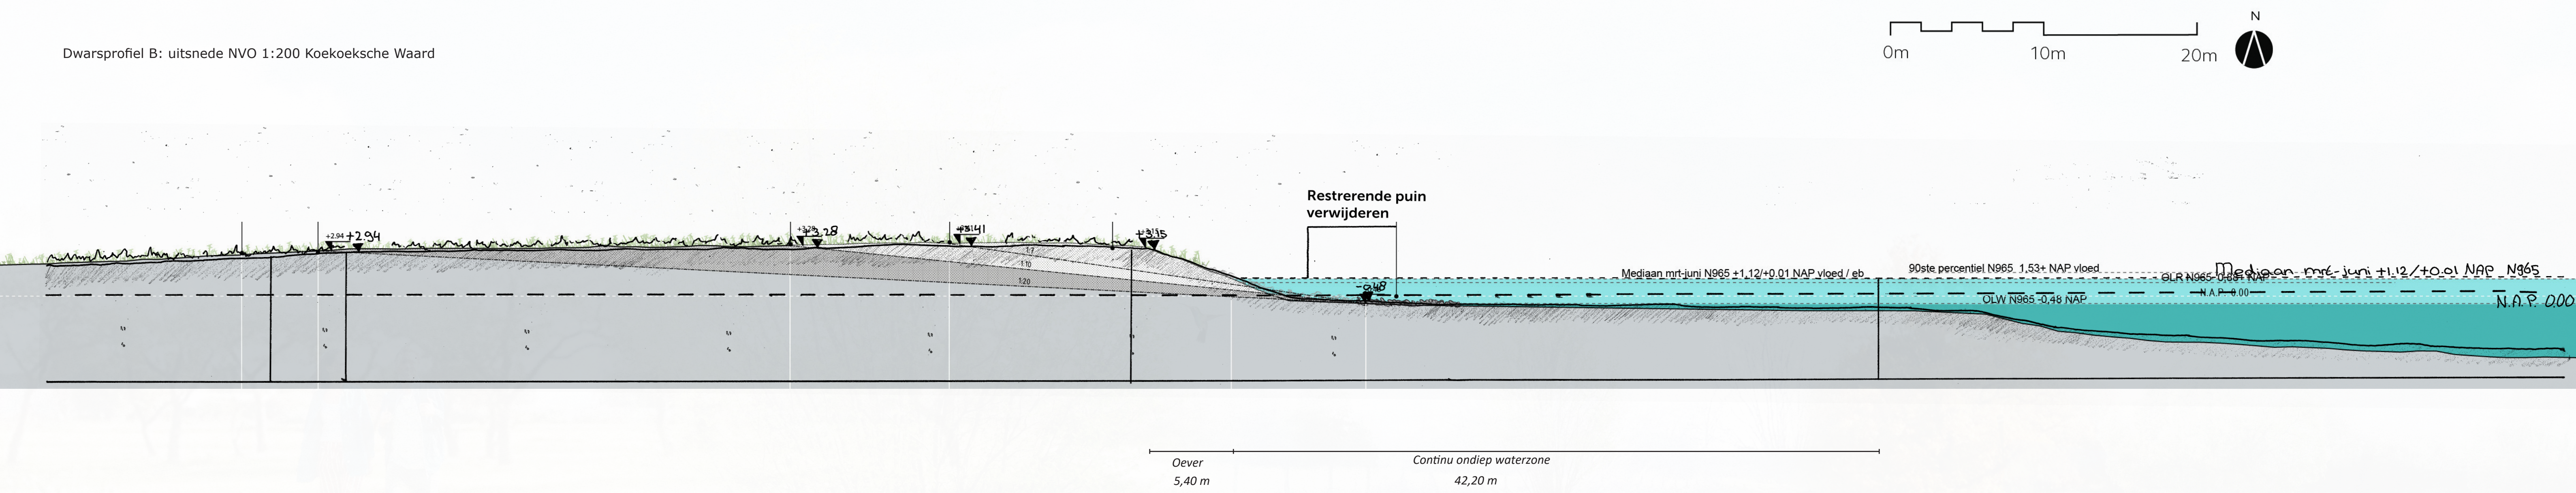

Kaderrichtlijn water Koekoeksche Waard

Ingrepen ten behoeve van de waterkwaliteit

Dwarsprofiel A: uitsnede NVO 1:200 Koekoeksche Waard

Dwarsprofiel B: uitsnede NVO 1:200 Koekoeksche Waard

Dwarsprofiel C: uitsnede NVO 1:200 Koekoeksche Waard

Scenario - Koekoeksche Waard

Kaderrichtlijn water

datum: 02 oktober 2023

schaal: 1:5.000

papierformaat: A1

status: schetsontwerp

0.3

versie: