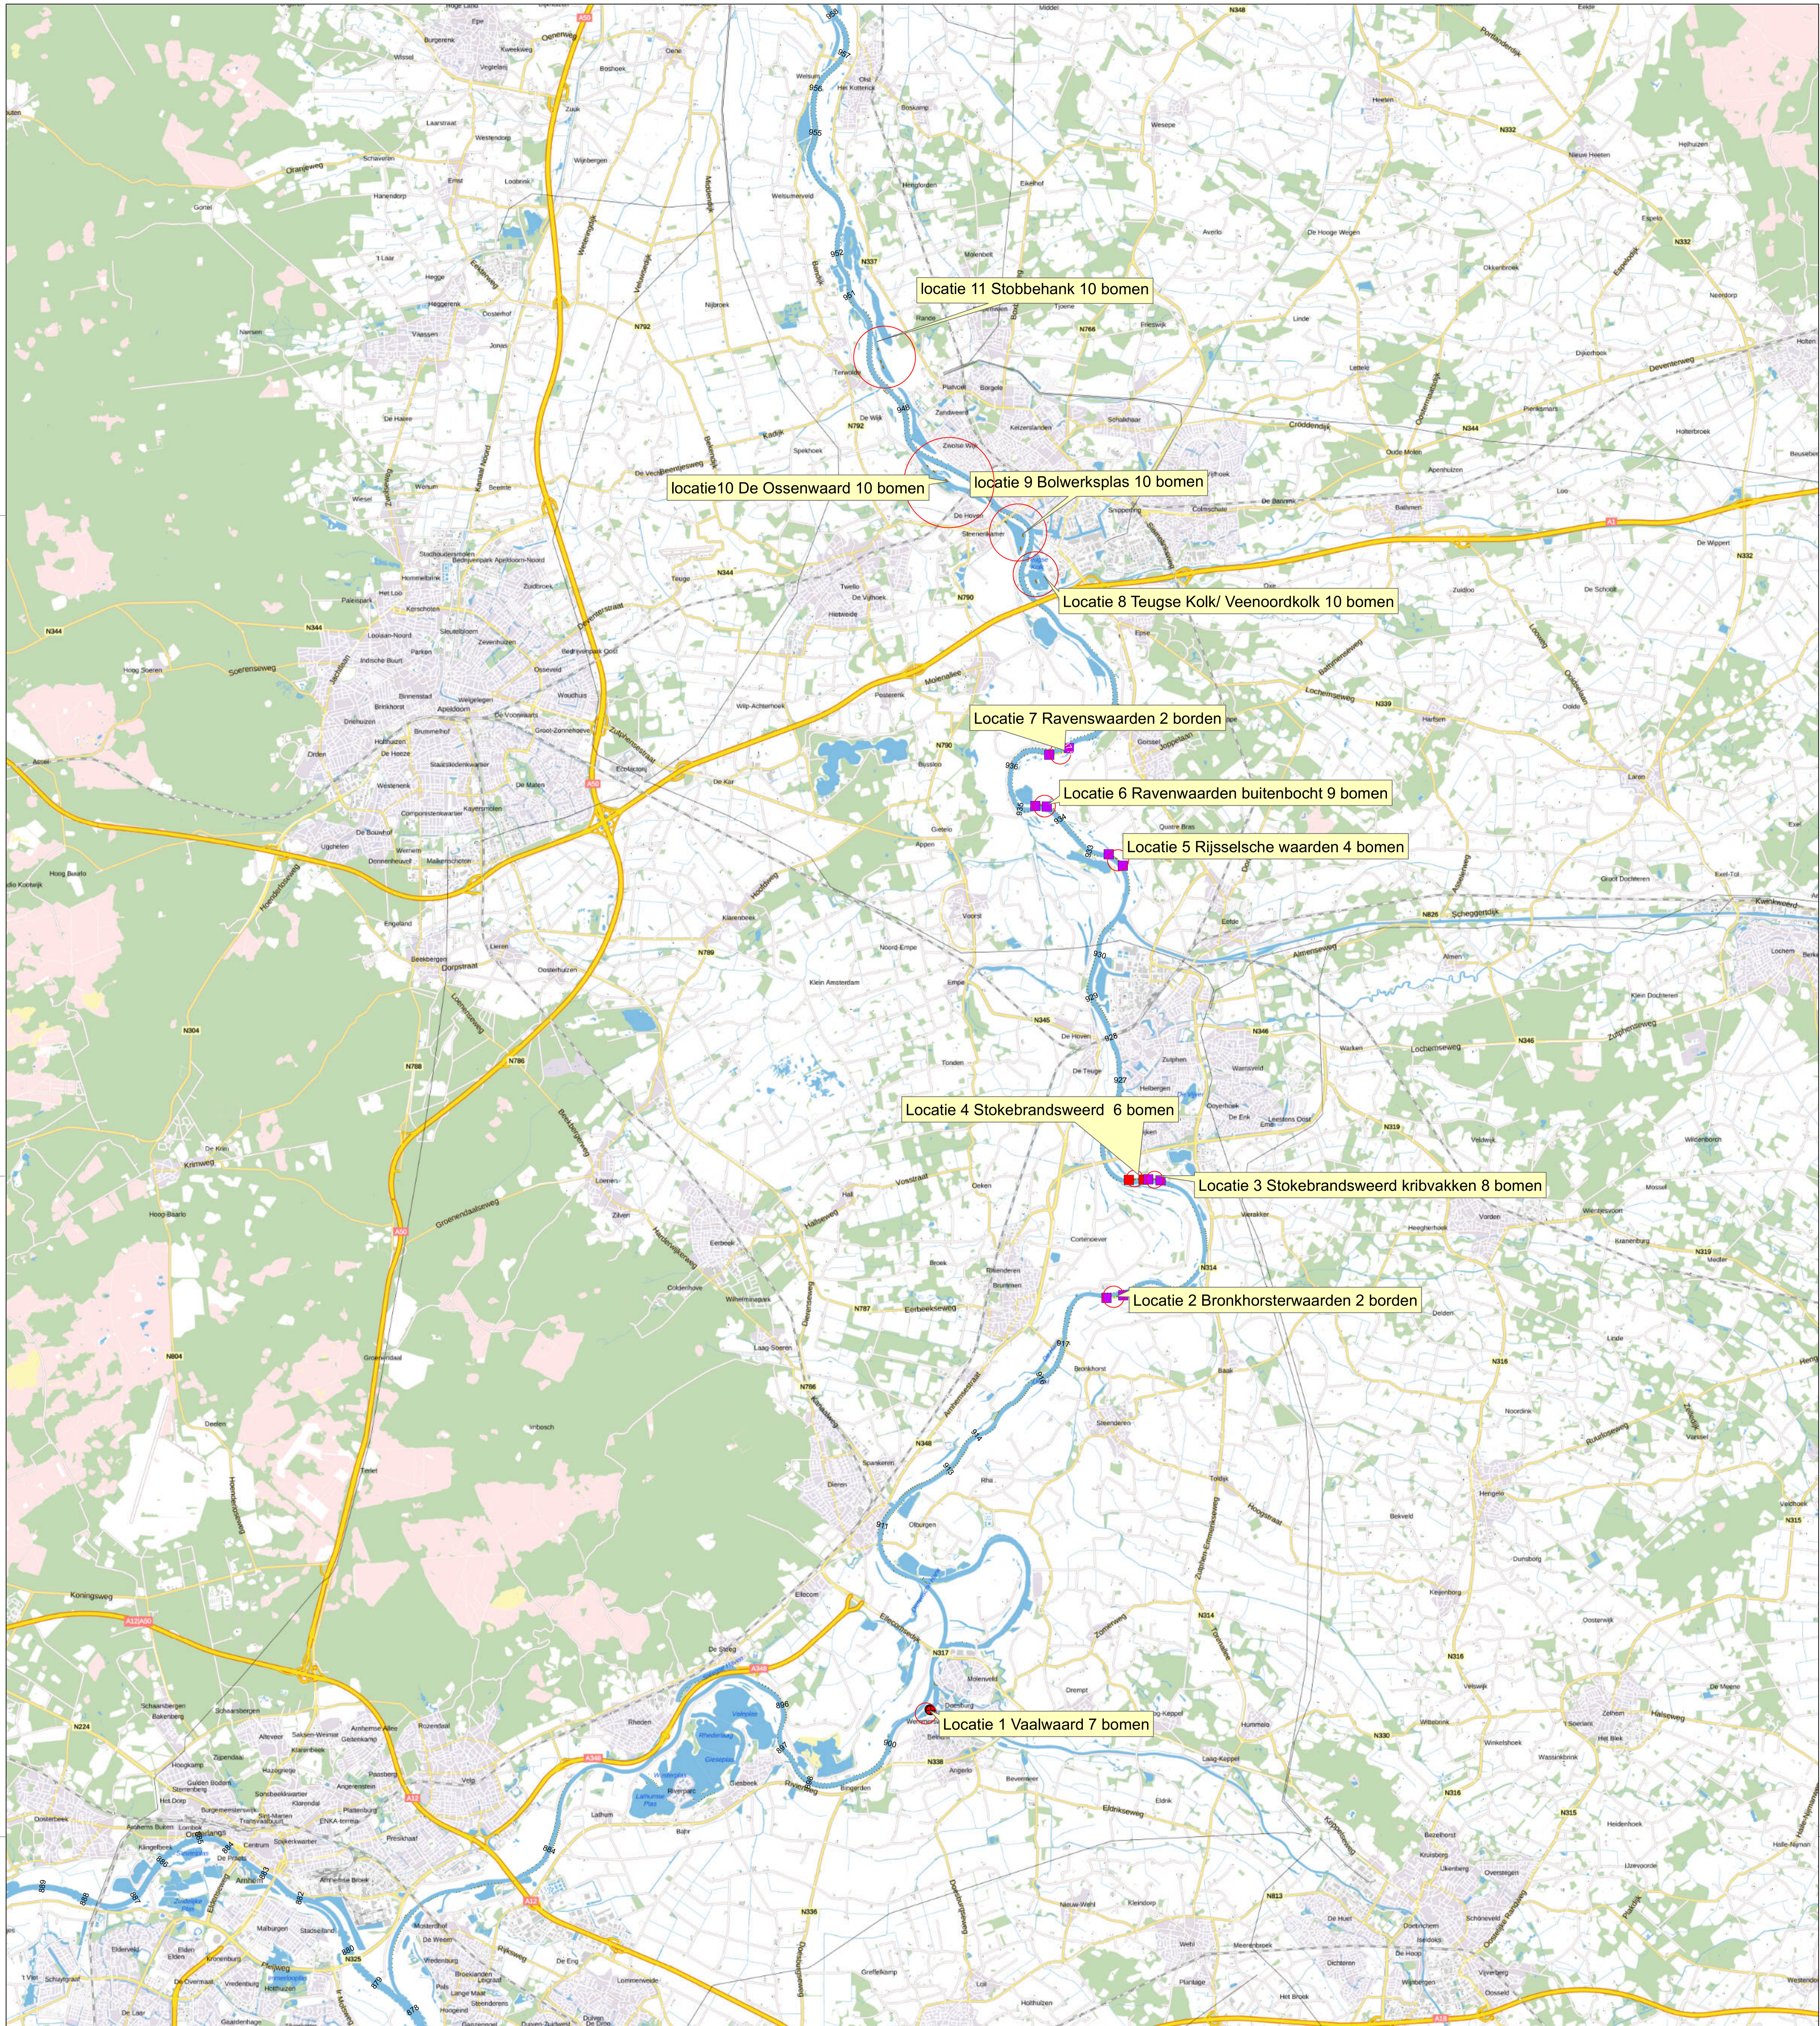

ON-C-KRW rivierhout IJssel

Legenda

Overzicht locatie's ON C-KRW Rivierhout IJssel

 zoekgebied

 Locatie

Auteur: C.H.Reinders
 Datum: 19-04-2021
 Kaartnummer:
 Referentie:
 Akkoord: Naam
 Gecontroleerd: Naam
 Schaal: 1:50.000
 Bron: Rijkswaterstaat Oost-Nederland

0 0,5 1 2 Kilometers